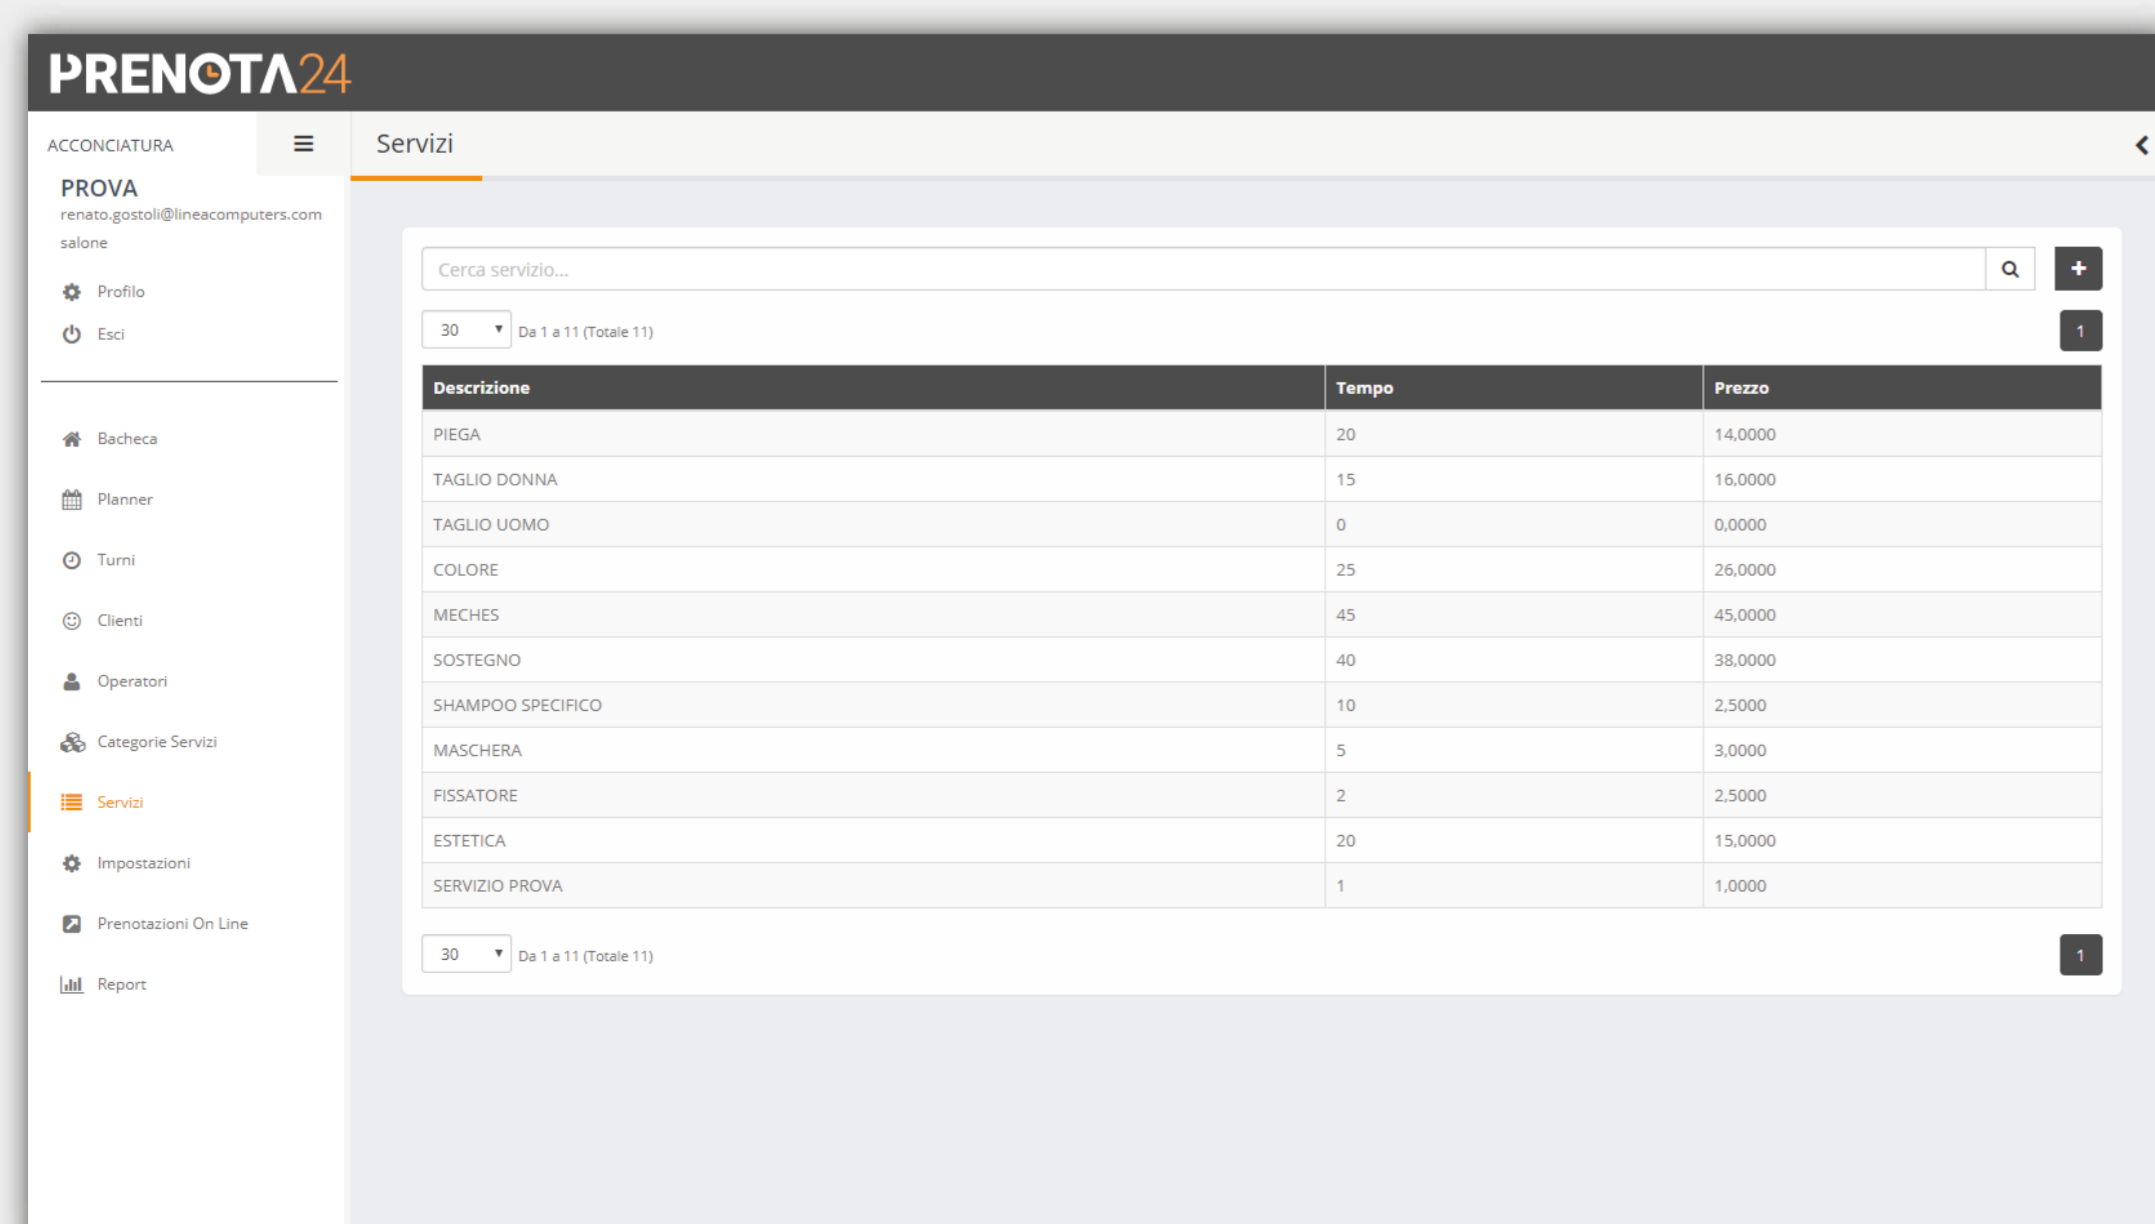

Dashboard delle attività

Tieni traccia delle attività quotidiane senza perdere mai un colpo. Il dashboard visualizza le prenotazioni e i servizi effettuati.

Gestione operatori / turni

Puoi gestire i tuoi operatori e i loro turni.

CARATTERISTICHE per SALONE

Alcune funzionalità di PRENOTA24

Comincia a usare **Prenota24** per organizzare la tua attività lavorativa.

BACHECA

Entra in Prenota24 e comincia a pianificare il tuo lavoro.

SERVIZI