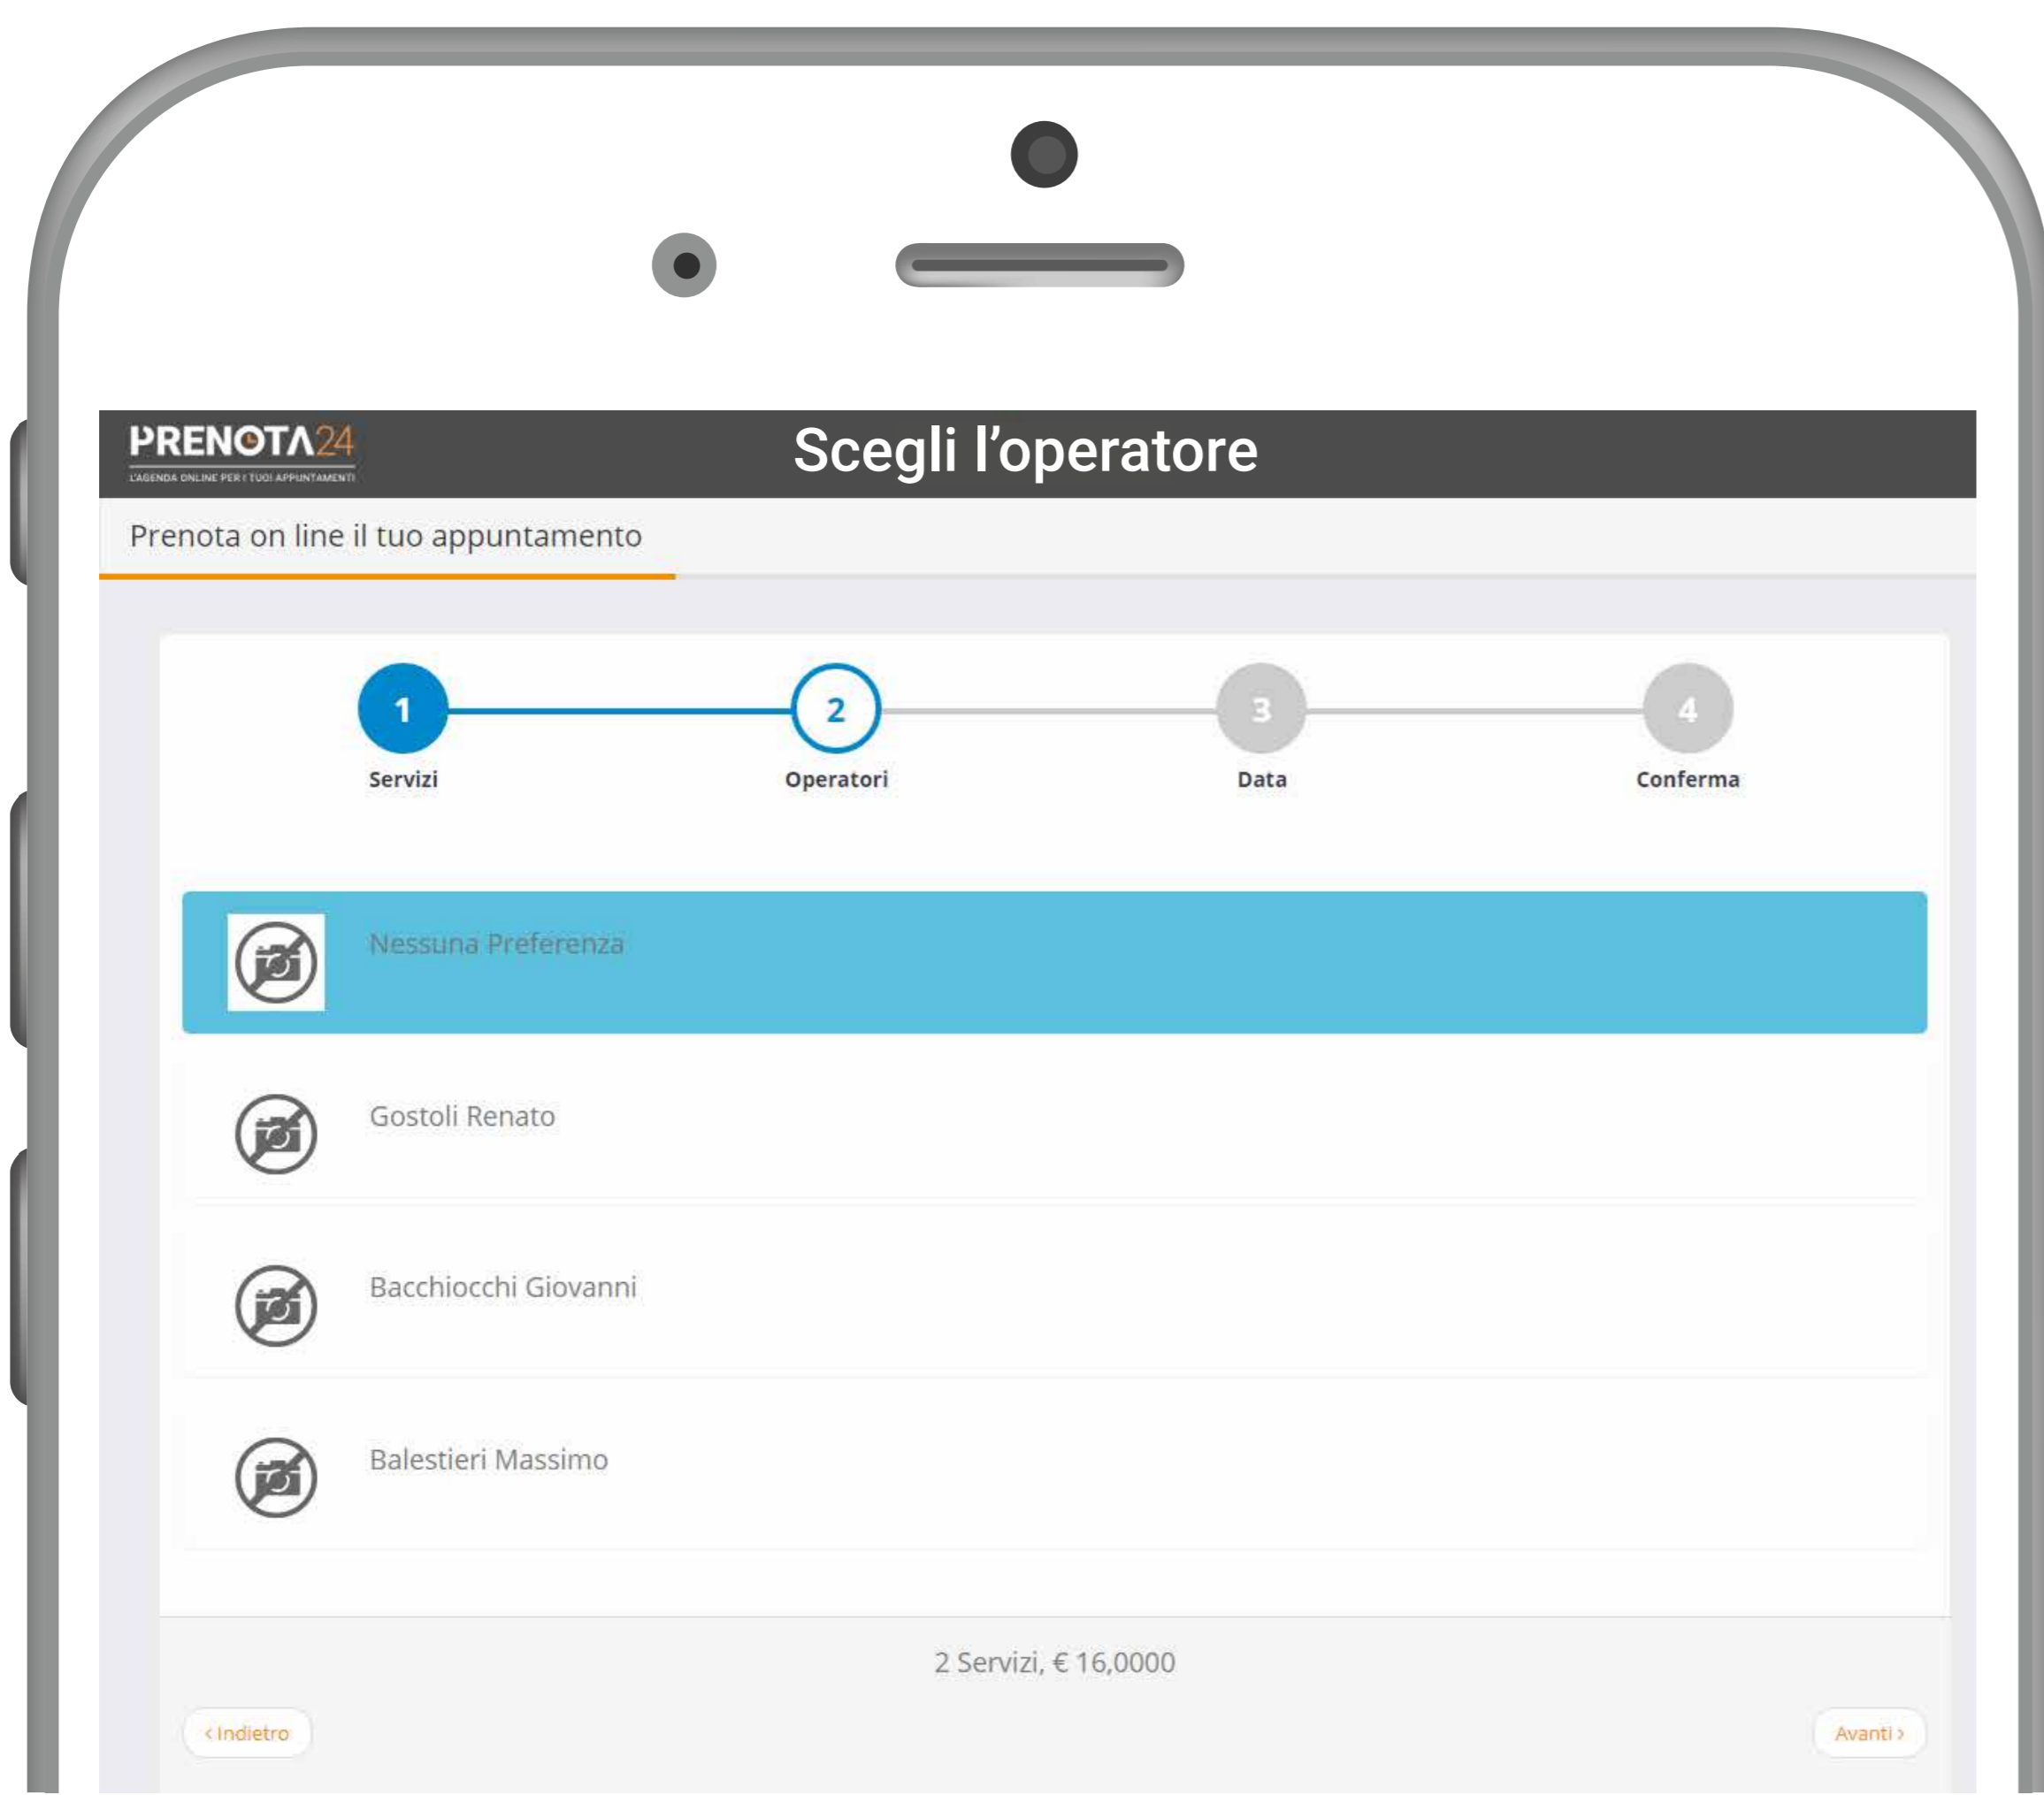

Comunica il **servizio PRENOTA24**
ai tuoi clienti

IN SALONE

CON UN SMS

CON UNA MAIL

SUI SOCIAL

SUL SITO

CARATTERISTICHE per UTENTE

SERVIZI

Seleziona i tuoi servizi
(es. piega, taglio, colore, ecc)

OPERATORI

scegli il tuo operatore preferito
(opzionale)

CALENDARIO

scegli il giorno e l'ora

...E VIA!

il tuo appuntamento è fissato!

INFORMAZIONI per il SALONE

Dashboard del giorno - settimana in corso

DEMO

software@imageprm.it
salone

Profilo

Esci

Scadenza: 30/09/2025

Bacheca

Planner