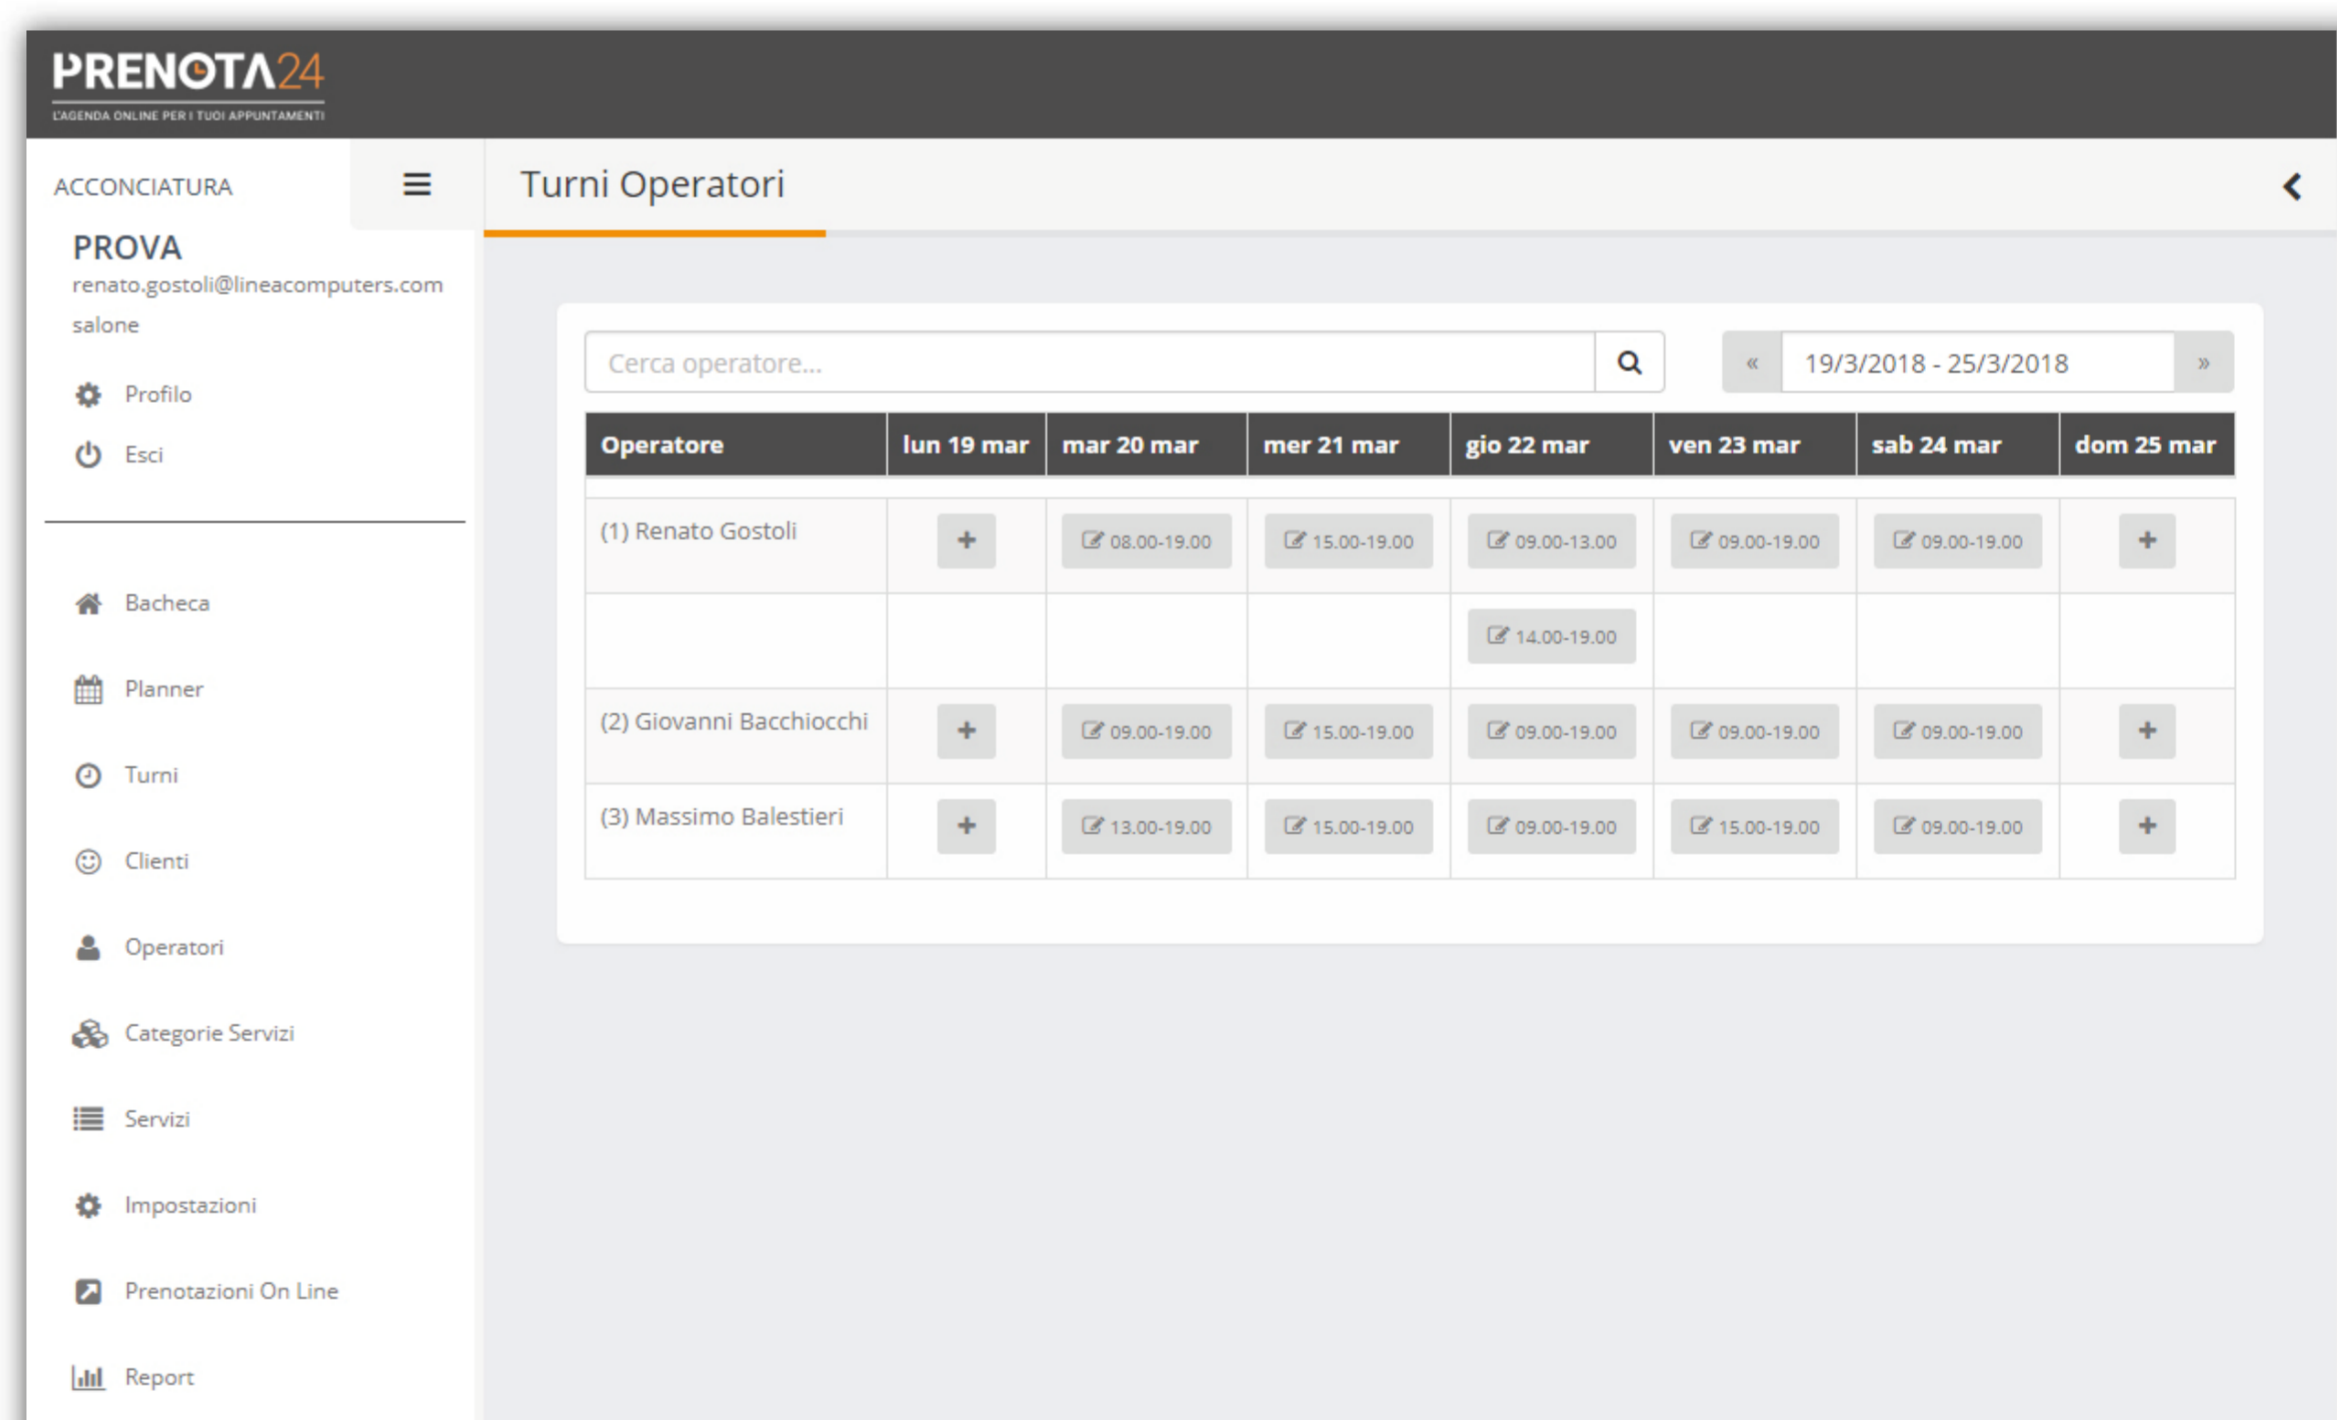

Dashboard delle attività

Tieni traccia delle attività quotidiane senza perdere mai un colpo. Il dashboard visualizza le prenotazioni e i servizi effettuati.

Gestione operatori / turni

Puoi gestire i tuoi operatori e i loro turni.

CARATTERISTICHE per SALONE

Alcune funzionalità di PRENOTA24

Comincia a usare **Prenota24** per organizzare la tua attività lavorativa.

BACHECA

Entra in Prenota24 e comincia a pianificare il tuo lavoro.

SERVIZI

Puoi gestire i tuoi servizi in forma personalizzata (es. terminologia e tempistiche)

OPERATORI

Puoi gestire i tuoi collaboratori.

TURNI

Puoi gestire i turni dei tuoi collaboratori.

CLIENTI

Mantieni le relazioni con i clienti attraverso una cronologia dettagliata degli appuntamenti.