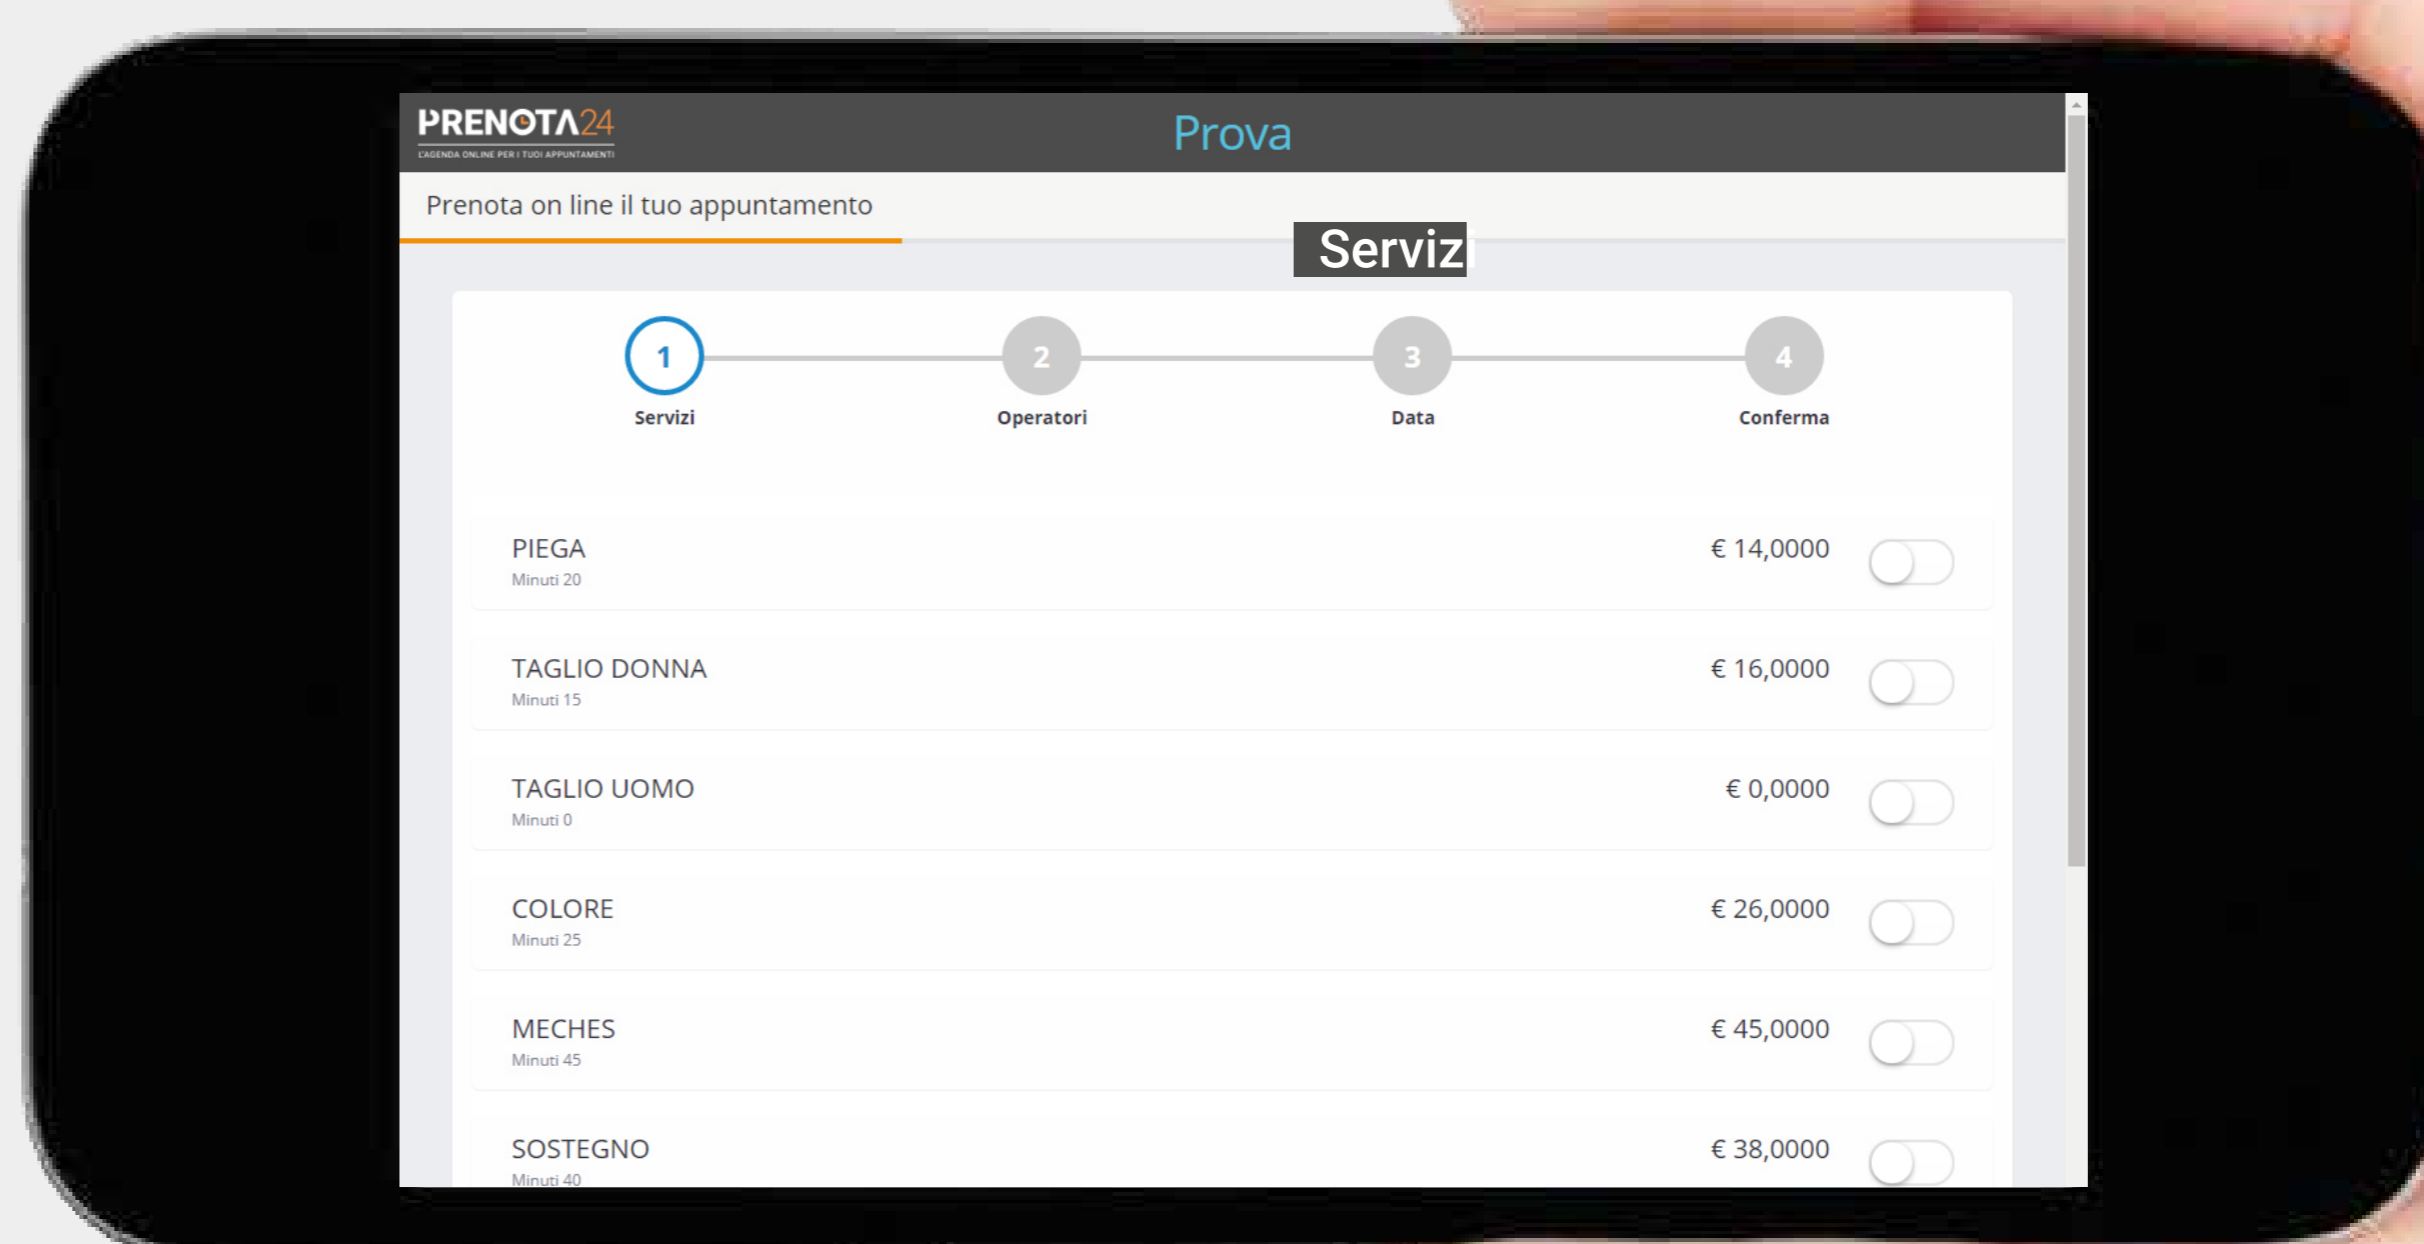

Comunica il **servizio PRENOTA24**
ai tuoi clienti

IN SALONE

CON UN SMS

CON UNA MAIL

SUI SOCIAL

SUL SITO

CARATTERISTICHE per UTENTE

SERVIZI

Seleziona i tuoi servizi
(es. piega, taglio, colore, ecc)

OPERATORI

scegli il tuo operatore preferito
(opzionale)

CALENDARIO

scegli il giorno e l'ora

...E VIA!

il tuo appuntamento è fissato!

INFORMAZIONI per il SALONE

Dashboard del giorno - settimana in corso

DEMO

software@imageprm.it
salone

Profilo

Esci

Scadenza: 30/09/2025

Bacheca

Planner