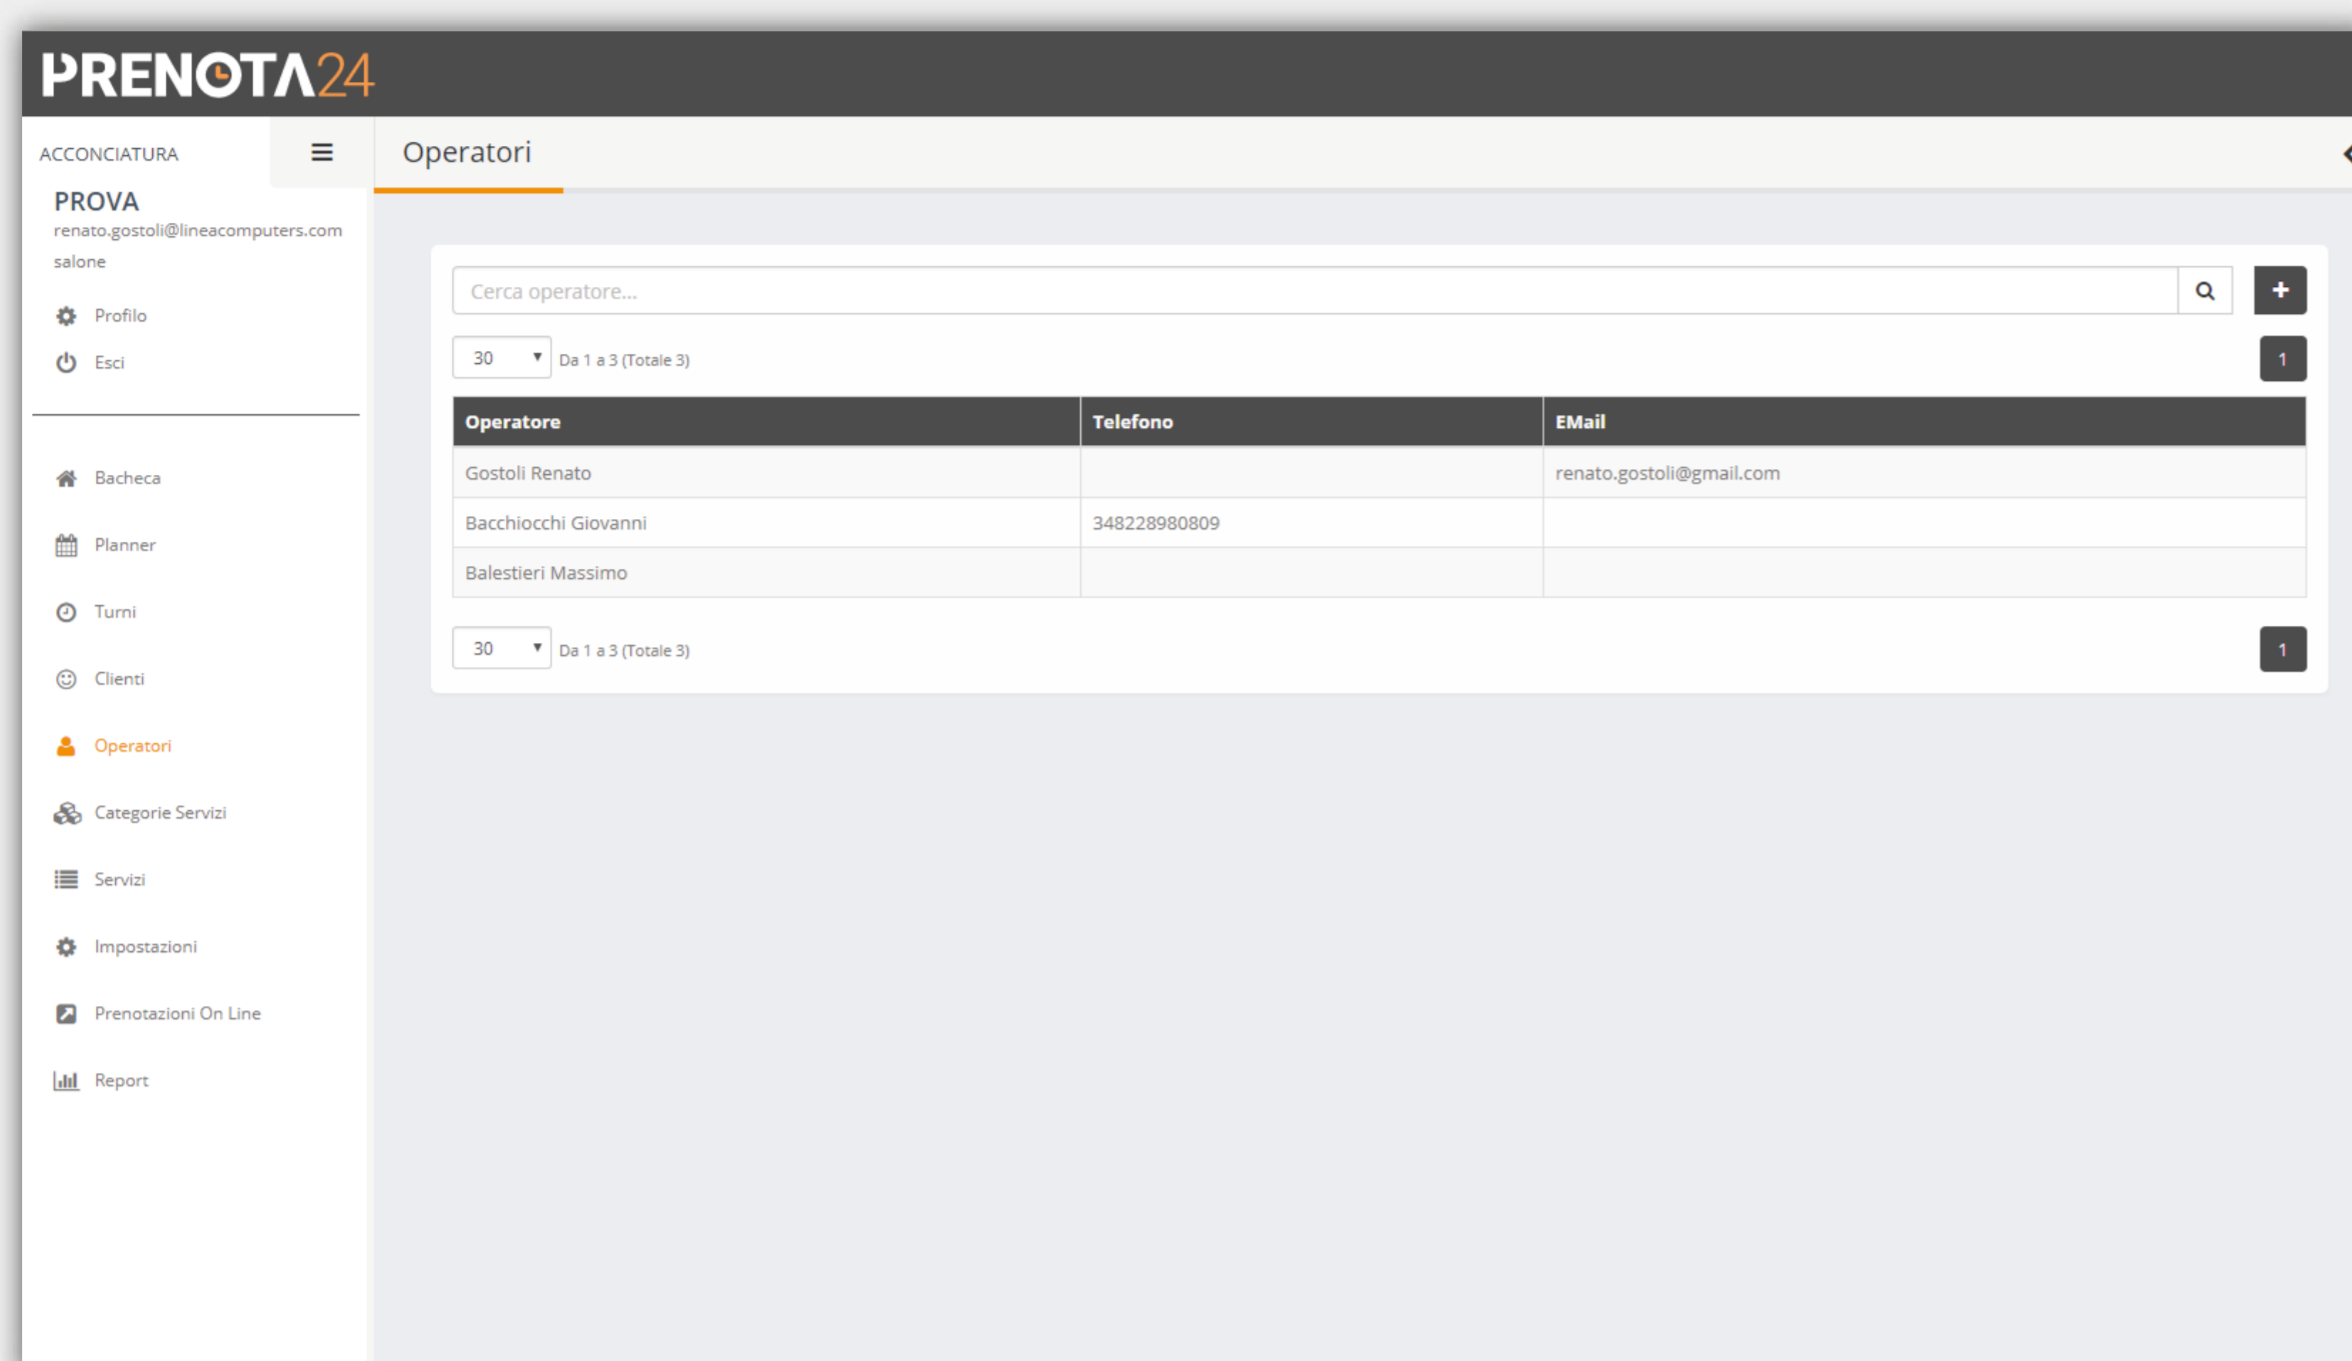

OPERATORI

Puoi gestire i tuoi collaboratori.

TURNI

Puoi gestire i turni dei tuoi collaboratori.