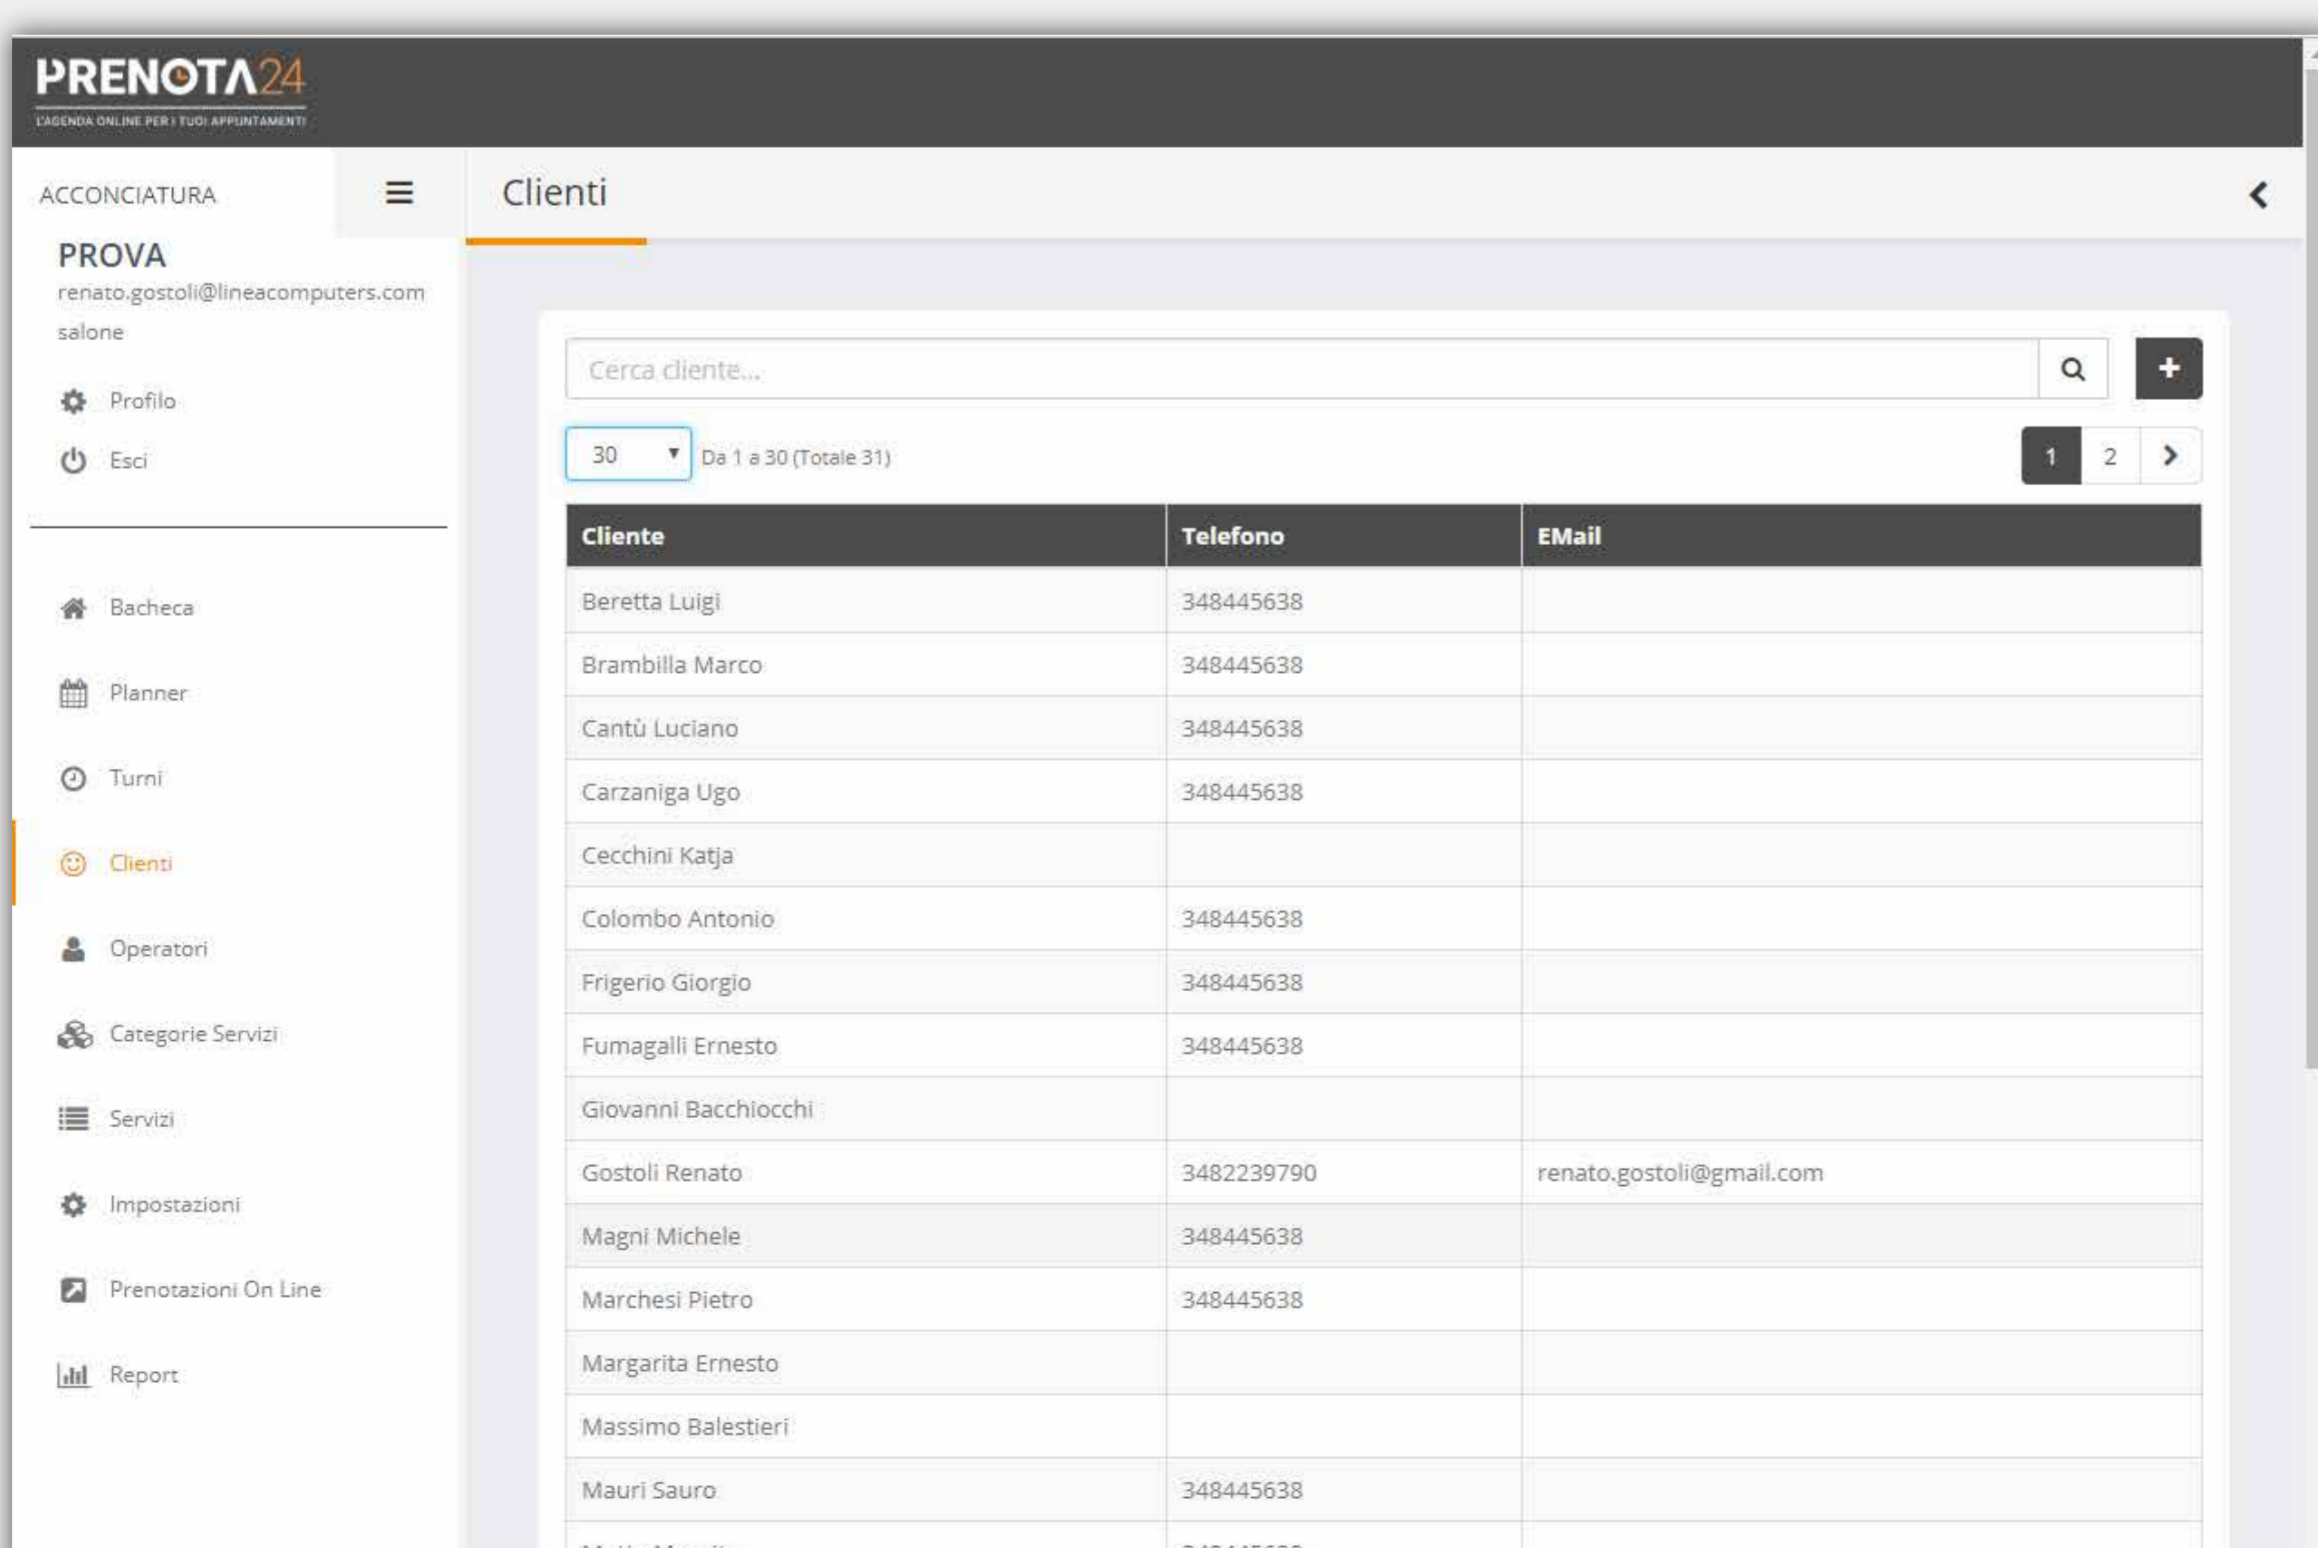

Dashboard delle attività

Tieni traccia delle attività quotidiane senza perdere mai un colpo. Il dashboard visualizza le prenotazioni e i servizi effettuati.

Gestione operatori / turni

Puoi gestire i tuoi operatori e i loro turni.

CARATTERISTICHE per SALONE

Alcune funzionalità di PRENOTA24

Comincia a usare **Prenota24** per organizzare la tua attività lavorativa.

BACHECA

Entra in Prenota24 e comincia a pianificare il tuo lavoro.

SERVIZI

Puoi gestire i tuoi servizi in forma personalizzata (es. terminologia e tempistiche)

OPERATORI

Puoi gestire i tuoi collaboratori.

TURNI

Puoi gestire i turni dei tuoi collaboratori.

CLIENTI

Mantieni le relazioni con i clienti attraverso una cronologia dettagliata degli appuntamenti.